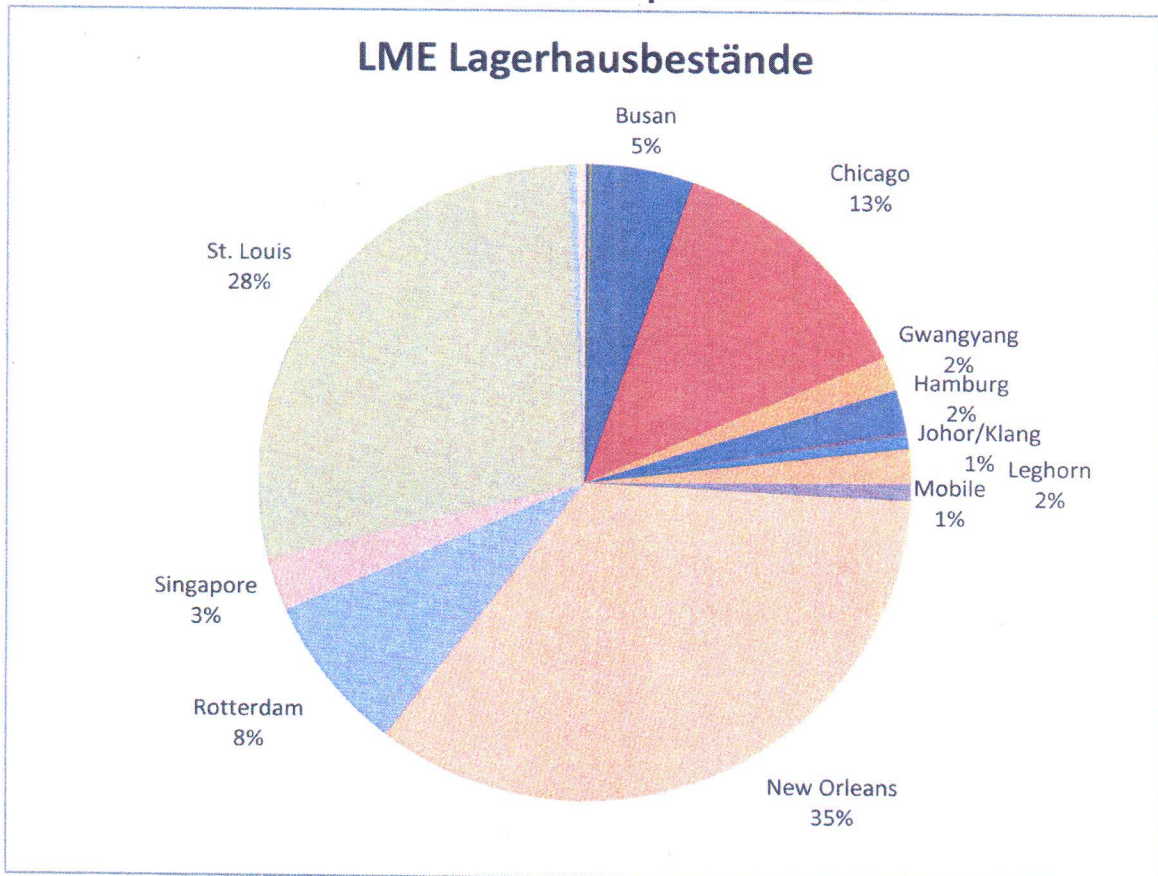

Bestandssituation LME per 30.12.2011

LME Lagerhausbestände % Aufteilung nach Kontinent

LME-Bestände in to

Antwerpen	425,00
Avonmouth	-
Baltimore	625,00
Barcelona	-
Bilbao	1.025,00
Bremen	-
Busan	17.675,00
Chicago	48.675,00
Dubai	-
Genua	-
Gothenburg	-
Gwangyang	6.250,00
Hamburg	7.800,00
Helsingborg	-
Hull	-
Incheon	1.075,00
Johor/Klang	2.300,00
Leghorn	6.475,00
Liverpool	75,00
Long Beach	-
Los Angeles	-
Mobile	3.250,00
Newcastle	-
New Orleans	128.375,00
Rotterdam	29.525,00
Singapore	9.850,00
St. Louis	104.350,00
Sunderland	-
Trieste	1.425,00
Vliessingen	1.725,00
gesamt:	370.900,00