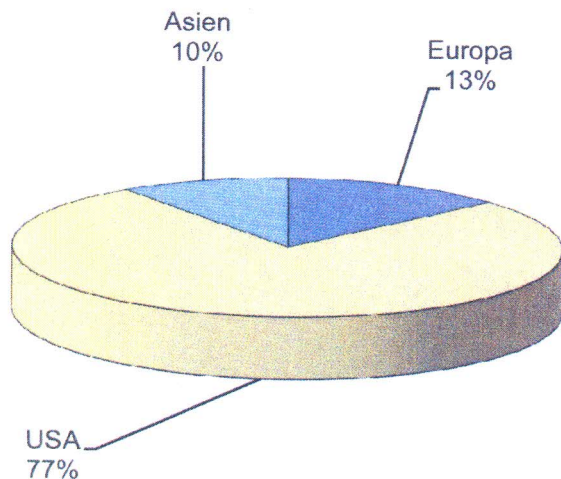

Bestandssituation LME per 30.12.2011

LME Lagerhausbestände % Aufteilung nach Kontinent

LME-Bestände in to

Antwerpen	425,00
Avonmouth	-
Baltimore	625,00
Barcelona	-
Bilbao	1.025,00
Bremen	-
Busan	17.675,00
Chicago	48.675,00
Dubai	-
Genua	-
Gothenburg	-
Gwangyang	6.250,00
Hamburg	7.800,00
Helsingborg	-
Hull	-
Incheon	1.075,00
Johor/Klang	2.300,00
Leghorn	6.475,00
Liverpool	75,00
Long Beach	-
Los Angeles	-
Mobile	3.250,00
Newcastle	-
New Orleans	128.375,00
Rotterdam	29.525,00
Singapore	9.850,00
St. Louis	104.350,00
Sunderland	-
Trieste	1.425,00
Vliessingen	1.725,00
gesamt:	370.900,00